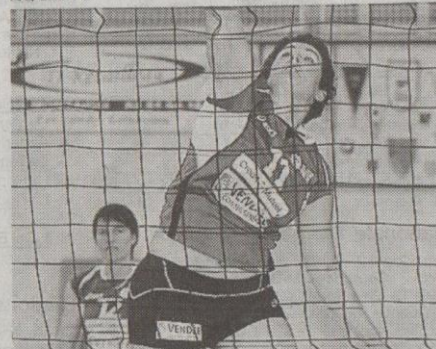

L'affiche du week-end annonçait un beau combat entre les Landes, troisième, et la Rochelle, son poursuivant immédiat (quatrième). L'enjeu était double pour les Vendéennes qui, en plus d'asseoir leur place sur le podium, pouvaient aussi déloger Ger, battue la veille, de la deuxième place ! À la vue de l'entame de match, on pouvait craindre que l'enjeu soit trop lourd à porter pour les filles de Nicolas Feller.

La formation de Charente-Maritime ne se faisait alors pas prier pour se détacher rapidement (8-14). Malgré une réaction impulsée par Guilloteau, les Vertes cédaient logiquement sous les coups de Villain ou Audiffren (22-25).

Le deuxième acte se résumait à un incroyable gâchis landais ! Après un départ canon (10-1), le jeu vendéen se délitait totalement. À l'approche du money-time, les locales comptaient encore une confortable avance (21-17), mais un sévère 8-0 asséné par des Rochelaises survoltées, mettait les Vendéennes K.O. (21-25) ! Au plus mal, les coéquipières d'Isabelle Fonteneau avaient le mérite de ne pas abdiquer. Le retour aux affaires de la capitaine landaise, enfin dans le coup, n'y était pas étranger, tout comme la baisse de régime des Maritimes. En s'imposant 25 à 16 sur une dernière attaque de Mouriou, les Landes s'offraient ainsi un sursis.

L'embellie était malheureusement de courte durée. Nullement déstabilisées par ce passage à vide, les visiteuses

AQUISTE

MINAUD Olivier

Laurent Galot

Delphine Sourisseau à l'attaque.

reprenaient sereinement la maîtrise de la rencontre (4-11) pour finalement s'imposer dans les grandes largeurs (13-25). Incapables de se hisser à la hauteur de l'événement, les Vendéennes voient s'échapper une deuxième place qui leur tendait les bras... Et peut-être même le podium qui se jouera désormais à Joué-les-Tours le week-end prochain...